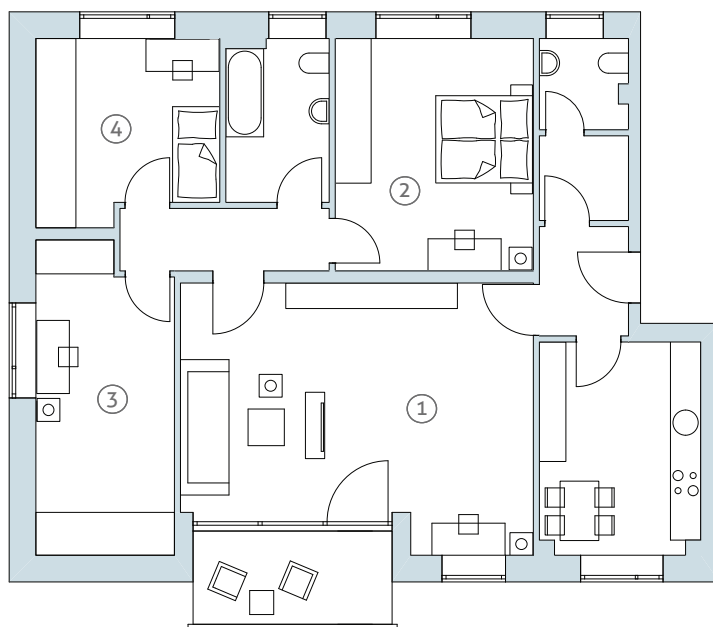

## 4-ZIMMER-WOHNUNG / 4-ROOM-APARTMENT

Leichhardtstraße 54, EG, WOHNUNG 64 / GROUND FLOOR, APARTMENT 64

① Wohnzimmer / Living room	34,81 m <sup>2</sup>	Vorraum / Anteroom	2,97 m <sup>2</sup>
② Schlafzimmer / Bedroom	18,08 m <sup>2</sup>	Flur 1 / Hall 1	5,08 m <sup>2</sup>
③ Arbeitszimmer / Workroom	16,32 m <sup>2</sup>	Flur 2 / Hall 2	3,83 m <sup>2</sup>
④ Kinderzimmer / Children's bedroom	12,64 m <sup>2</sup>	Balkon / Balcony (50%)	3,66 m <sup>2</sup>
Küche / Kitchen	13,36 m <sup>2</sup>		
Bad / Bathroom	6,50 m <sup>2</sup>		
WC / WC	3,12 m <sup>2</sup>		
<b>GESAMTFLÄCHE</b>		<b>120,37 m<sup>2</sup></b>	
Total living space			