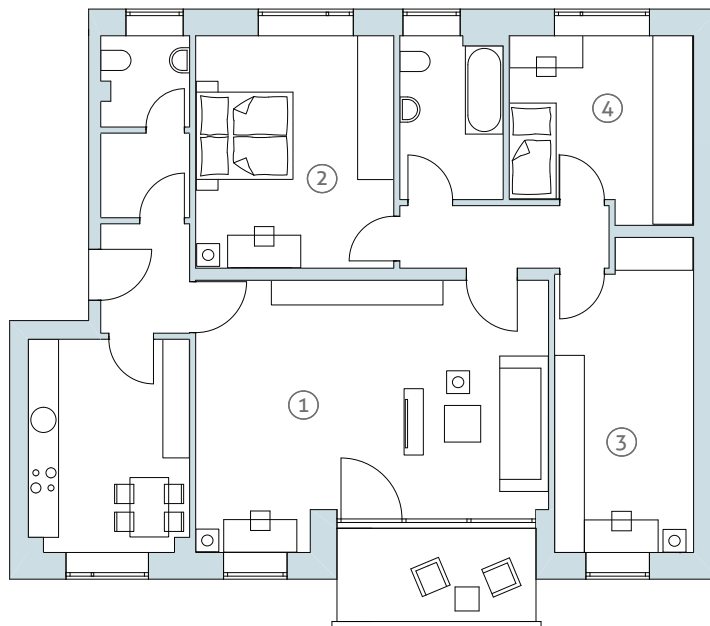

## 4-ZIMMER-WOHNUNG / 4-ROOM-APARTMENT

Leichhardtstraße 54, EG, WOHNUNG 63 / GROUND FLOOR, APARTMENT 63

① Wohnzimmer / Living room	34,70 m <sup>2</sup>	Vorraum / Anteroom	2,95 m <sup>2</sup>
② Schlafzimmer / Bedroom	18,16 m <sup>2</sup>	Flur 1 / Hall 1	5,15 m <sup>2</sup>
③ Arbeitszimmer / Workroom	16,32 m <sup>2</sup>	Flur 2 / Hall 2	3,81 m <sup>2</sup>
④ Kinderzimmer / Children's bedroom	12,64 m <sup>2</sup>	Balkon / Balcony (50%)	3,65 m <sup>2</sup>
Küche / Kitchen	13,36 m <sup>2</sup>		
Bad / Bathroom	6,50 m <sup>2</sup>		
WC / WC	3,10 m <sup>2</sup>		
		<b>GESAMTFLÄCHE</b>	<b>120,34 m<sup>2</sup></b>
		Total living space	