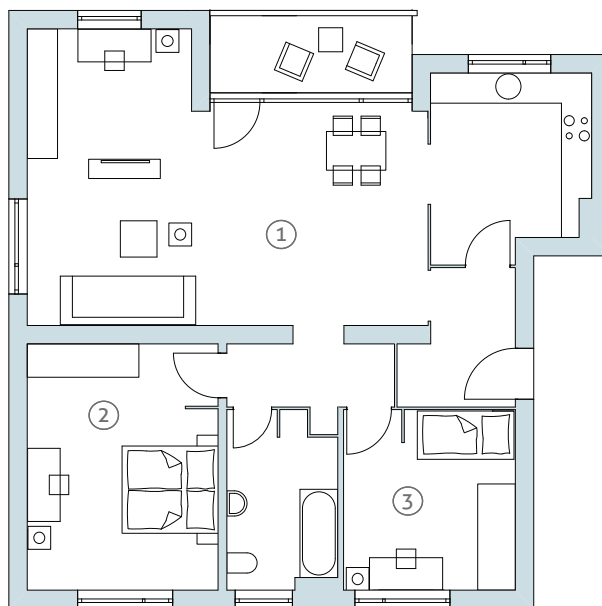

3-ZIMMER-WOHNUNG / 3-ROOM-APARTMENT

Clayallee 232, 3.OG, WOHNUNG 7 / 3RD FLOOR, APARTMENT 7

Clayallee

| | |
|-------------------------------------|----------------------|
| ① Wohnzimmer / Living room | 39,83 m ² |
| ② Schlafzimmer / Bedroom | 18,46 m ² |
| ③ Kinderzimmer / Children's bedroom | 12,17 m ² |
| Küche / Kitchen | 11,16 m ² |
| Bad / Bathroom | 7,31 m ² |

| | |
|------------------------|---------------------|
| Flur 1 / Hall 1 | 5,48 m ² |
| Flur 2 / Hall 2 | 4,47 m ² |
| Balkon / Balcony (50%) | 3,07 m ² |

GESAMTFLÄCHE 101,95 m²
Total living space