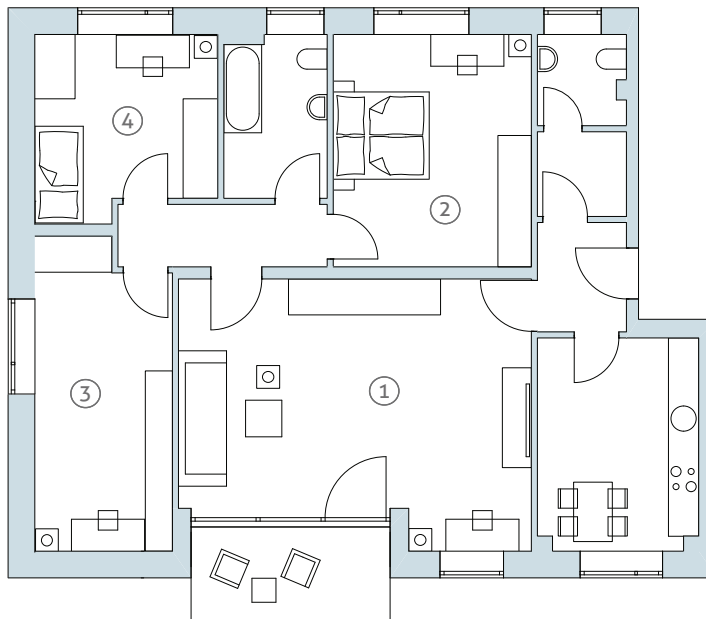

4-ZIMMER-WOHNUNG / 4-ROOM-APARTMENT

Lützelsteiner Weg 20, 1.OG, WOHNUNG 58 / 1ST FLOOR, APARTMENT 58

Lützelsteiner Weg

① Wohnzimmer / Living room	34,65 m ²	Vorraum / Anteroom	2,97 m ²
② Schlafzimmer / Bedroom	18,12 m ²	Flur 1 / Hall 1	5,15 m ²
③ Arbeitszimmer / Workroom	16,30 m ²	Flur 2 / Hall 2	3,83 m ²
④ Kinderzimmer / Children's bedroom	12,65 m ²	Balkon / Balcony (50%)	3,65 m ²
Küche / Kitchen	13,36 m ²		
Bad / Bathroom	6,50 m ²		
WC / WC	3,12 m ²		
		GESAMTFLÄCHE	120,30 m²
		Total living space	