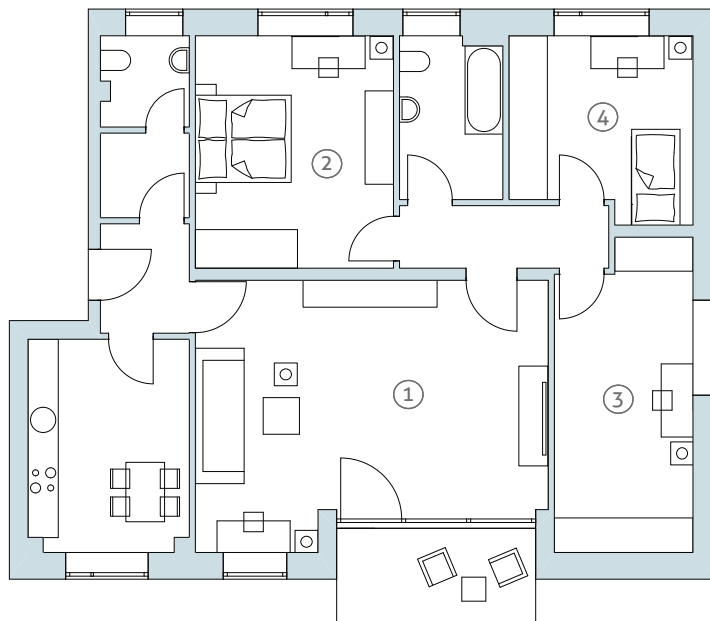

4-ZIMMER-WOHNUNG / 4-ROOM-APARTMENT

Lützelsteiner Weg 18, 2.OG, WOHNUNG 51 / 2ND FLOOR, APARTMENT 51

Lützelsteiner Weg

① Wohnzimmer / Living room	34,65 m ²
② Schlafzimmer / Bedroom	18,12 m ²
③ Arbeitszimmer / Workroom	16,32 m ²
④ Kinderzimmer / Children's bedroom	12,65 m ²
Küche / Kitchen	13,36 m ²
Bad / Bathroom	6,50 m ²
WC / WC	3,11 m ²

Vorraum / Anteroom	2,96 m ²
Flur 1 / Hall 1	5,15 m ²
Flur 2 / Hall 2	3,83 m ²
Balkon / Balcony (50%)	3,65 m ²

GESAMTFLÄCHE 120,30 m²
Total living space