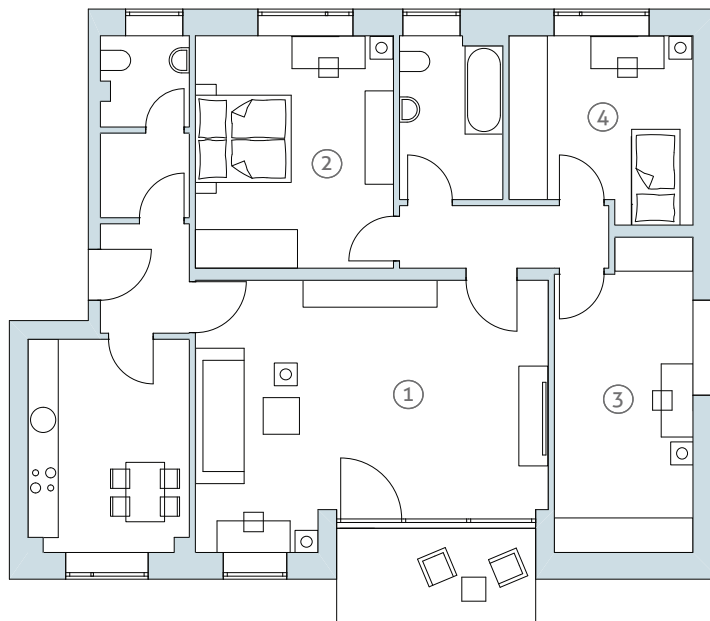

## 4-ZIMMER-WOHNUNG / 4-ROOM-APARTMENT

Lützelsteiner Weg 18, EG, WOHNUNG 47 / GROUND FLOOR, APARTMENT 47

Lützelsteiner Weg

① Wohnzimmer / Living room	34,65 m <sup>2</sup>
② Schlafzimmer / Bedroom	18,12 m <sup>2</sup>
③ Arbeitszimmer / Workroom	16,32 m <sup>2</sup>
④ Kinderzimmer / Children's bedroom	12,65 m <sup>2</sup>
Küche / Kitchen	13,36 m <sup>2</sup>
Bad / Bathroom	6,50 m <sup>2</sup>
WC / WC	3,11 m <sup>2</sup>

Vorraum / Anteroom	2,96 m <sup>2</sup>
Flur 1 / Hall 1	5,15 m <sup>2</sup>
Flur 2 / Hall 2	3,83 m <sup>2</sup>
Balkon / Balcony (50%)	3,65 m <sup>2</sup>

---

**GESAMTFLÄCHE** 120,30 m<sup>2</sup>  
Total living space