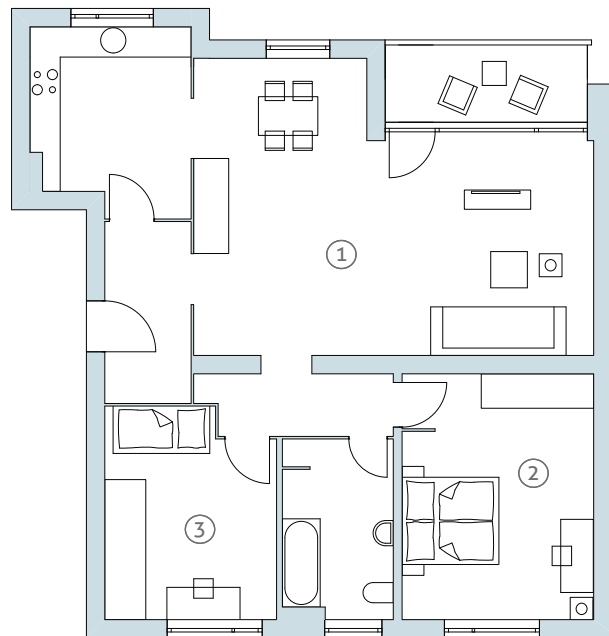

3-ZIMMER-WOHNUNG / 3-ROOM-APARTMENT

Clayallee 232, 1.OG, WOHNUNG 4 / 1ST FLOOR, APARTMENT 4

Clayallee

| | | | |
|-------------------------------------|----------------------|------------------------|-----------------------------|
| ① Wohnzimmer / Living room | 40,12 m ² | Flur 1 / Hall 1 | 6,18 m ² |
| ② Schlafzimmer / Bedroom | 18,50 m ² | Flur 2 / Hall 2 | 4,60 m ² |
| ③ Kinderzimmer / Children's bedroom | 13,65 m ² | Balkon / Balcony (50%) | 3,07 m ² |
| Küche / Kitchen | 11,18 m ² | | |
| Bad / Bathroom | 7,65 m ² | | |
| | | GESAMTFLÄCHE | 104,95 m² |
| | | Total living space | |