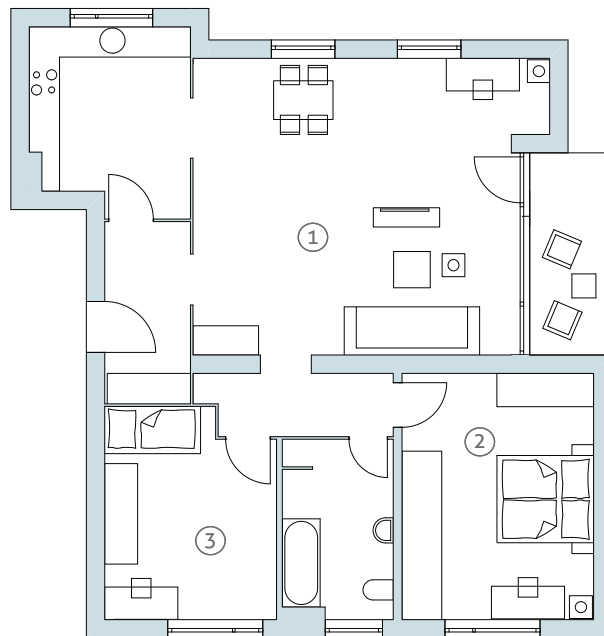

### 3-ZIMMER-WOHNUNG / 3-ROOM-APARTMENT

Clayallee 234, 1.OG, WOHNUNG 18 / 1ST FLOOR, APARTMENT 18

Clayallee

① Wohnzimmer / Living room	39,01 m <sup>2</sup>
② Schlafzimmer / Bedroom	18,56 m <sup>2</sup>
③ Kinderzimmer / Children's bedroom	13,63 m <sup>2</sup>
Küche / Kitchen	11,17 m <sup>2</sup>
Bad / Bathroom	7,63 m <sup>2</sup>

Flur 1 / Hall 1	6,15 m <sup>2</sup>
Flur 2 / Hall 2	4,66 m <sup>2</sup>
Balkon / Balcony (50%)	3,07 m <sup>2</sup>

---

**GESAMTFLÄCHE** 103,88 m<sup>2</sup>  
Total living space